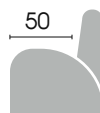

NICOLE SMALL

LARGHEZZA

62

ALTEZZA

107

PROFONDITÀ

76

PORTATA MASSIMA KG

120

LARGHEZZA INTERNA

45

ALTEZZA SEDUTA

50

PROFONDITÀ SEDUTA

50

ESTENSIONE MASSIMA