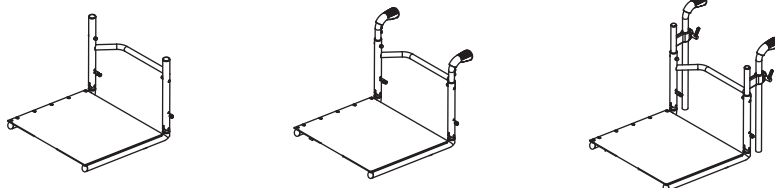

**Rivestimento**

②

- Schienale in nylon tensionabile  
 Schienale in tessuto traspirante  
 Senza telo schienale  
 Schienale posturale: ☆ **SAMEKH** (scheda a parte)  
 ☆ altro:.....

**Pedana unica tubolare**

③

Non regolabile in altezza

- Aperta       Chiusa in carbonio

**Maniglie di spinta per accompagnatore**

④

- Senza maniglie       Maniglie fisse  
 Maniglie regolabili in altezza

€ 97,00

**Distanza tra centro mozzo e schienale**

⑤

- 7 cm       13 cm  
 9 cm (standard)     15 cm  
 11 cm

**Inclinazione schienale (regolabile)**

⑥

- 89°  
 91° (standard)  
 93°

**Angolo anteriore telaio**

⑦

- 83° (standard) (A = 16 cm)  
 75° (A = 23 cm)