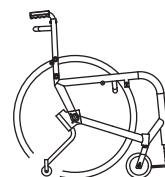

**Campanatura ruote posteriori**

⑧

- 1°       2°  
 3°       4°

**Salva abiti**

⑨

- Alluminio con ala in fibra di carbonio fissa     Alluminio dritto  
 Alluminio con ala in fibra di carbonio estraibile € 95,00

**Bracciolo a "L" estraibile - h 22 cm**

⑩

€ 119,00

- Ribaltabile € 40,00

**Appoggiamito**

- Tubolare  
 Dritto (lungo 26 cm)  
 Classico (lungo 23 cm)  
 Classico (lungo 30 cm)

**Freni**

⑪

- Standard  
 a Scomparsa € 76,00  
 Composite € 97,00

**Antiribaltamento girevole**

⑫

- ☆ Destro € 95,00  
 ☆ Sinistro € 95,00

**Note**