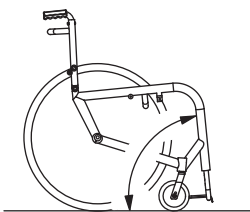

③

Non regolabile in altezza

- Aperta       Chiusa in carbonio

**Maniglie di spinta per accompagnatore**

④

- Senza maniglie       Maniglie fisse  
 Maniglie regolabili in altezza

€ 97,00

**Distanza tra centro mozzo e schienale**

⑤

- 7 cm       13 cm  
 9 cm (standard)     15 cm  
 11 cm

**Inclinazione schienale (regolabile)**

⑥

- 89°  
 91° (standard)  
 93°

**Angolo anteriore telaio**

⑦

- 83° (standard) (A = 16 cm)  
 75° (A = 23 cm)

**Campanatura ruote posteriori**

⑧

- 1°       2°  
 3°       4°

**Salva abiti**

⑨

- Alluminio con ala in fibra di carbonio fissa     Alluminio dritto  
 Alluminio con ala in fibra di carbonio estraibile € 95,00

**Bracciolo a "L" estraibile - h 22 cm**

⑩

€ 119,00

- Ribaltabile € 40,00

**Appoggiamito**

- Tubolare  
 Dritto (lungo 26 cm)  
 Classico (lungo 23 cm)  
 Classico (lungo 30 cm)

**Freni**

⑪