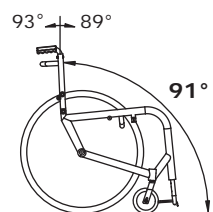

③

Non regolabile in altezza

- Aperta       Chiusa in carbonio

**Maniglie di spinta per accompagnatore**

④

- Senza maniglie       Maniglie fisse  
 Maniglie regolabili in altezza

€ 97,00

**Distanza tra centro mozzo e schienale**

⑤

- 7 cm       13 cm  
 9 cm (standard)     15 cm  
 11 cm

**Inclinazione schienale (regolabile)**

⑥

- 89°  
 91° (standard)  
 93°

**Angolo anteriore telaio**

⑦

- 83° (standard) (A = 16 cm)  
 75° (A = 23 cm)