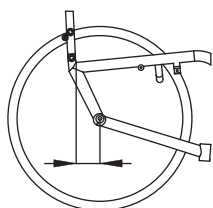

③

Non regolabile in altezza

- Aperta       Chiusa in carbonio

**Maniglie di spinta per accompagnatore**

④

- Senza maniglie       Maniglie fisse  
 Maniglie regolabili in altezza

€ 97,00

**Distanza tra centro mozzo e schienale**

⑤

- 7 cm       13 cm  
 9 cm (standard)     15 cm  
 11 cm

**Inclinazione schienale (regolabile)**

⑥

- 89°  
 91° (standard)  
 93°

**Angolo anteriore telaio**

⑦

- 83° (standard) (A = 16 cm)  
 75° (A = 23 cm)