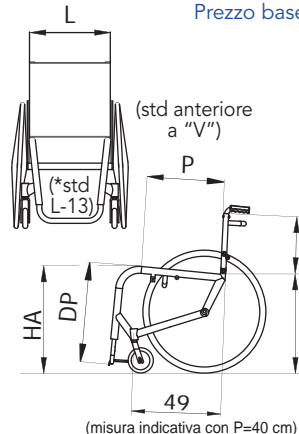

Riferimento Codice NOMENCLATORE TARIFFARIO  
 Carrozina a telaio fisso superleggera 12.21.06.060  
 Schienale regolabile in inclinazione 12.24.06.163  
 Nr. Repertorio DM: 64191/R

**Legenda**

- di serie      ○ accessori con maggiorazione  
 accessori a N.T.      ☆ accessori a listino  
 accessori a N.T. con maggiorazione

# ZODIAC

€ 1675,00  
Prezzo base

- L** Larghezza Sedile  34  36  38  40  42  44  
**P** Profondità Sedile  36  38  40  42  44  
**HS** Altezza Schienale  27  29  31  33  35  37  39  
**HA** Altezza Sedile Anteriore  46  48  50  
**HP** Altezza Sedile Posteriore  40  42  44  46  
**DP** Distanza Sedile Pedana  35  37  39  41  43  45  47  49